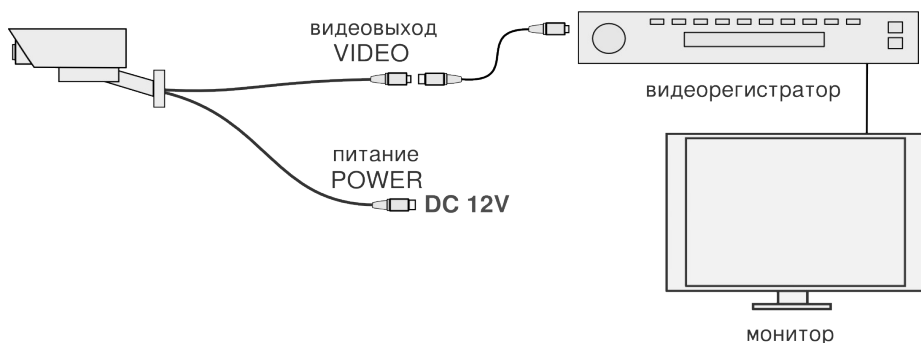

PROvision PVF-IR2000AHD

ИНСТРУКЦИЯ ПО ЭКСПЛУАТАЦИИ

WWW.PROVISION.RU

1. Установите камеру с помощью крепежей.

ВАРИАНТ 1

ВАРИАНТ 2

2. Осуществите подключение к источнику питания и приёмнику видеосигнала.

Внимание: переключение AHD камеры в аналоговый режим возможно только через AHD регистратор. Переключение в аналоговый режим (CVBS) осуществляется путем удержания OSD джойстика в правом положении в течение трех секунд.

Используйте для питания 12В постоянного тока.

Не погружайте камеру в воду.

Не допускайте ударов по камере.

Не вскрывайте камеру самостоятельно.

Модель	PVF-IR2000AHD
Назначение	уличная
Класс	профессионал
Тип	стационарная
Режим	цветная (функция «День/Ночь»)
Матрица	Сенсор CMOS 1 / 2.8 SONY IMX322
Разрешение	1080P
Кол-во эффективных элементов	1920*1080
Фокусное расстояние	2.8-12 мм
Электронный затвор	от 1/50 до 1/100,000 с
ИК-подсветка	до 50 м
Синхронизация	внутренняя
Минимальная освещенность	0 люкс (ИК ВКЛ)
Функция «День/Ночь»	да
Автоматический баланс белого	да
Компенсация фоновой подсветки	да
Автоматическая регулировка усиления	да
Цифровое шумоподавление	да
Интерфейс	BNC
Защищённость от пыли и влаги	IP66
Рабочая температура	от -40 до +50 °С
Допустимая влажность	< 90 %
Температура хранения	от -10 до +50 °С
Выходной видеосигнал	1.0Vp-p 75 Ом
Сигнал/шум	≥ 50 дБ (APU выкл)
Питание	DC 12V; 1A
Габариты	320*70*70