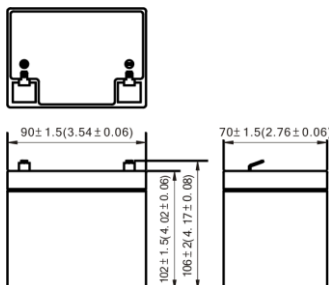

ISO 9001	
ISO 14001	
UL	
CE	
<ul style="list-style-type: none"> ● IEC60896 ● JIS C 8704 ● GB/T 19638 	

Размеры (мм)

- Длина: 90±1,5
- Ширина: 70±1,5
- Высота корпуса: 102±1,5
- Общая высота: 106±2,0

Внешние размеры