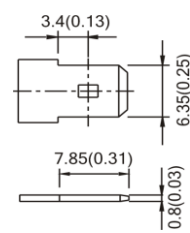

Вывод T2

Характеристики разряда постоянной мощностью при 25 °С, Вт

Конечное напряжение, В/эл	Время разряда								
	5 мин	10 мин	15 мин	20 мин	30 мин	40 мин	50 мин	1 ч	2 ч
1.80В	237,8	162,4	117,6	100,3	76,3	58,0	48,5	42,7	23,5
1.75В	284,2	181,3	127,9	106,3	79,5	60,2	50,0	43,6	24,0
1.60В	304,5	190,7	133,7	110,2	81,2	61,6	51,0	44,4	24,4
1.50В	313,2	194,3	136,6	111,9	82,2	62,4	51,6	44,8	24,5
1.40В	319,0	196,9	138,2	113,0	82,8	62,8	52,1	45,1	24,6
1.30В	321,9	198,7	139,2	113,7	83,3	63,1	52,3	45,2	24,6

Характеристики разряда постоянным током при 25 °С, А

Конечное напряжение, В/эл	Время разряда								
	5 мин	10 мин	15 мин	20 мин	30 мин	40 мин	50 мин	1 ч	2 ч
1.80В	21,23	14,24	10,17	8,61	6,46	4,88	4,05	3,55	1,96
1.75В	25,83	15,90	11,07	9,11	6,73	5,06	4,19	3,63	2,00
1.60В	27,68	16,73	11,57	9,45	6,88	5,18	4,27	3,70	2,03
1.50В	28,47	17,04	11,82	9,60	6,97	5,24	4,32	3,73	2,04
1.40В	29,00	17,28	11,95	9,69	7,02	5,28	4,36	3,76	2,05
1.30В	29,26	17,43	12,04	9,75	7,06	5,31	4,38	3,77	2,05

Производитель оставляет за собой право вносить изменения в связи с проводящимися мероприятиями по оптимизации типов.

ООО "ПАУЭРКОНЦЕПТ" Москва тел.: +7 495 786 9748

e-mail: info@powerconcept.ru www.powerconcept.ru

Санкт-Петербург тел.: +7 812 3209877
Ростов-на-Дону тел.: +7 863 236 6867

Екатеринбург тел.: +7 343 371 4418
Новосибирск тел.: +7 383 335 7671
Владивосток тел.: +7 423 253 3119

Самара тел.: +7 846 302 87 65
Нижний Новгород тел.: +7 831 202 03 82