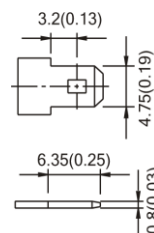

Герметизированные аккумуляторы

HR5.8-12 (HR5.8-12FR)

ТЕХНИЧЕСКИЕ ПРЕИМУЩЕСТВА

- Необслуживаемые аккумуляторы технологии AGM
- Герметизированные с абсорбированным электролитом
- Долив воды не требуется
- Низкий саморазряд, потеря емкости не более 3% в месяц
- Возможен монтаж в горизонтальном и вертикальном положении (установка на крышку не допускается)

ПРИМЕНЕНИЕ

- Источники бесперебойного питания
- Аварийное освещение

ТЕХНИЧЕСКИЕ ДАННЫЕ

Номинальное напряжение	12В
Номинальная емкость	5,3 Ач (C₂₀ до 1,75 В/эл)
Вес	1880 г
Тип вывода	T2, опционально T1
Внутреннее сопротивление	≤ 23 мΩ (полностью заряженного аккумулятора)
Макс. ток разряда	79,5 А до 5 сек.
Макс. ток заряда	1,59 А
Диапазон рабочих температур	Заряд: 0°C~40°C Разряд: -20°C~50°C Хранение: -20°C~40°C
Материал корпуса	ABS (согласно UL94-HB, опционально UL94-VO)

ISO 9001	
ISO 14001	
UL	
CE	
● IEC60896 ● JIS C 8704 ● GB/T 19638	

Размеры (мм)

- Длина: 90±1,5
- Ширина: 70±1,5
- Высота корпуса: 102±1,5
- Общая высота: 106±2,0

Внешние размеры

Типы выводов

Вывод T1

Вывод T2

Характеристики разряда постоянной мощностью при 25 °С, Вт

Конечное напряжение, В/эл	Время разряда								
	5 мин	10 мин	15 мин	20 мин	30 мин	40 мин	50 мин	1 ч	2 ч
1.80В	237,8	162,4	117,6	100,3	76,3	58,0	48,5	42,7	23,5
1.75В	284,2	181,3	127,9	106,3	79,5	60,2	50,0	43,6	24,0
1.60В	304,5	190,7	133,7	110,2	81,2	61,6	51,0	44,4	24,4
1.50В	313,2	194,3	136,6	111,9	82,2	62,4	51,6	44,8	24,5
1.40В	319,0	196,9	138,2	113,0	82,8	62,8	52,1	45,1	24,6
1.30В	321,9	198,7	139,2	113,7	83,3	63,1	52,3	45,2	24,6

Характеристики разряда постоянным током при 25 °С, А