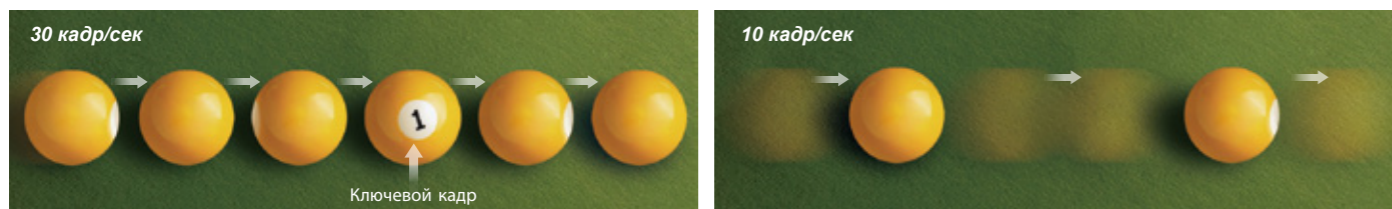

1080p full HD @ макс. Чистоте кадров в сек.

Камера MD8562/62D способна передавать видеоизображение, сжатое по стандарту H.264, со скоростью 30 кадр/сек, тогда как традиционные мегапиксельные камеры из-за аппаратных ограничений обычно достигают лишь скорости 10-15 кадр/сек. Возможность видеть и записывать полноформатный поток обеспечивает значительно более эффективное видеонаблюдение. Например, если объект или человек быстро движется через зону съемки камеры, то камеры, обеспечивающие 10 кадр/сек, способны снять лишь один кадр с этим объектом, тогда как камера MD8562/62D снимает 3 кадра, что гарантирует более полную регистрацию события и более надежную идентификацию объекта.