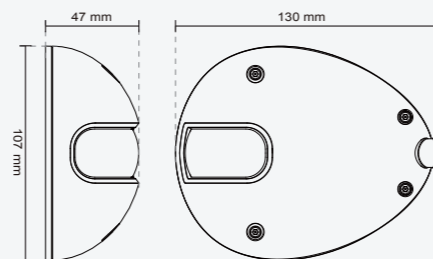

<b>модели</b>	<b>встроенный слот для карт памяти</b>
<ul style="list-style-type: none"> <li>MD8562 (PoE)</li> <li>MD8562D (питание пост.тока)</li> </ul>	<ul style="list-style-type: none"> <li>MicroSD/SDHC card slot</li> <li>Запись снимков и видеоклипов</li> </ul>
<b>Объектив</b>	<b>Безопасность</b>
<ul style="list-style-type: none"> <li>Бескорпусный объектив, фикс., f = 2,8 мм, F= 2.0</li> </ul>	<ul style="list-style-type: none"> <li>Многоуровневый доступ пользователей с защитой пароля</li> <li>фильтрация IP адресов</li> <li>Шифрованная передача данных через HTTPS</li> <li>Идентификация на основе 802.1X порт для защита сети.</li> </ul>
<b>Углы обзора</b>	<b>Пользователи</b>
<ul style="list-style-type: none"> <li>110° (горизонтальный)</li> <li>81.5° (вертикальный)</li> <li>142° (диагональ)</li> </ul>	<ul style="list-style-type: none"> <li>Режим реального времени просмотра одновременно до 10 пользователей</li> </ul>
<b>Выдержка</b>	<b>Размеры</b>
<ul style="list-style-type: none"> <li>1/5 сек. до 1/32,000 сек.</li> </ul>	<ul style="list-style-type: none"> <li>Камера: 130 mm (D) x 107 mm (W) x 47 mm (H)</li> <li>Длина кабеля: 520 мм</li> <li>Диаметр кабеля: Ø 7,2 мм; Макс. ширина: Ø 14 мм</li> </ul>
<b>Матрица</b>	<b>Вес</b>
<ul style="list-style-type: none"> <li>1/2.7" КМОП матрица с разрешением 1920x1080</li> </ul>	<ul style="list-style-type: none"> <li>Вес нетто: 450 г.</li> </ul>
<b>Светочувствительность</b>	<b>Индикация работы камеры</b>
<ul style="list-style-type: none"> <li>0.2 Люкс / F2.0</li> </ul>	<ul style="list-style-type: none"> <li>Индикатор питания системы и статуса</li> </ul>
<b>Видео</b>	<b>Питание</b>
<ul style="list-style-type: none"> <li>Стандарты сжатия: H.264, MJPEG, MPEG-4</li> <li>видеопотоки: <ul style="list-style-type: none"> <li>H.264 видеопоток через UDP, TCP, HTTP или HTTPS</li> <li>MPEG-4 видеопотоки через UDP, TCP, HTTP или HTTPS</li> <li>H.264/MPEG-4 групповая передача видеопотоков</li> <li>MJPEG видеопоток через HTTP или HTTPS</li> </ul> </li> <li>Поддерживает функцию "регулируемый видеопоток"</li> <li>Поддерживает обрезки видео чтобы экономить полосу пропускания</li> <li>Поддерживает функцию "ePTZ"</li> <li>Поддерживает обзор видео на мобильных телефонах</li> <li>Частота кадров <ul style="list-style-type: none"> <li>H.264: <ul style="list-style-type: none"> <li>30 кадр/сек при 1920x1080</li> <li>MPEG-4: <ul style="list-style-type: none"> <li>30 кадр/сек при 1920x1080</li> <li>MJPEG: <ul style="list-style-type: none"> <li>30 кадр/сек при 1920x1080</li> </ul> </li> </ul> </li> </ul> </li> </ul> </li> </ul>	<ul style="list-style-type: none"> <li>Потребляемая мощность: <ul style="list-style-type: none"> <li>Макс. 4,3 W</li> <li>Макс. 7,5 W (с подогревателем)</li> </ul> </li> <li>Питание-по-Ethernet (PoE, класс 2) по стандарту 802.3af (MD8562)</li> <li>Вход 12~36В (пост.тока) (MD8562D)</li> </ul>
<b>Настройки изображения</b>	<b>Housing</b>
<ul style="list-style-type: none"> <li>Регулируемый размер изображения, качества и битовой скорости передачи данных</li> <li>накладывание времени и текста на изображение</li> <li>переворот, зеркальное отображение</li> <li>Настройки яркости, контрастности, насыщенности, баланса белого и экспозиции.</li> <li>AGC, AWB, AES</li> <li>WDR enhanced</li> <li>BLC (компенсация проходящего света)</li> <li>Маска для приватности</li> </ul>	<ul style="list-style-type: none"> <li>Антивандалный кожух класса IK10</li> <li>IP67 класс пыле- и влагозащиты</li> </ul>
<b>Звук</b>	<b>Международные сертификаты</b>
<ul style="list-style-type: none"> <li>Сжатия <ul style="list-style-type: none"> <li>GSM-AMR speech encoding, bit rate: 4.75 kbps to 12.2 kbps</li> <li>MPEG-4 AAC audio encoding, bit rate: 16 kbps to 128 kbps</li> <li>G.711 audio encoding, bit rate: 64 kbps, µ-Law or A-Law mode selectable</li> </ul> </li> <li>Интерфейс <ul style="list-style-type: none"> <li>вход для внешнего микрофона</li> <li>выход для аудио</li> </ul> </li> <li>Поддерживает выключение аудио</li> </ul>	<ul style="list-style-type: none"> <li>CE, LVD, FCC, VCCI, C-Tick</li> <li>EN50155</li> </ul>
<b>Сеть</b>	<b>Рабочие параметры</b>
<ul style="list-style-type: none"> <li>10/100 Mbps Ethernet, RJ-45</li> <li>Поддерживает ONVIF</li> <li>Протоколы <ul style="list-style-type: none"> <li>IPv4, IPv6, TCP/IP, HTTP, HTTPS, UPnP, RTSP/RTP/RTCP, IGMP, SMTP, FTP, DHCP, NTP, DNS, DDNS, PPPoE, CoS, QoS, SNMP, и 802.1X</li> </ul> </li> </ul>	<ul style="list-style-type: none"> <li>Рабочая температура: -25°C ~ 55°C (-13°F ~ 131°F)</li> <li>Влажность: 90% RH</li> </ul>
<b>управление событиями</b>	<b>Системные требования</b>
<ul style="list-style-type: none"> <li>Тройное окно для детекции движения</li> <li>Детекция несанкционированного воздействия</li> <li>Цифровой вход/выход (1/1) для внешнего датчика и сигнала тревоги</li> <li>Уведомления случаев через HTTP, SMTP или FTP</li> <li>Запись на формате MP4</li> </ul>	<ul style="list-style-type: none"> <li>Операционная система: Microsoft Windows 7/Vista/XP/2000</li> <li>Браузеры: Mozilla Firefox, Internet Explorer 6.x и выше</li> <li>3GPP player для мобильного телефона</li> <li>Real Player: версия 10.5 и выше</li> <li>Quick Time: версия 6.5 и выше</li> </ul>
	<b>Установка, управление, обслуживание</b>
	<ul style="list-style-type: none"> <li>Регулировка угла камеры: наклон 90° (0° ~ 90°)</li> <li>Помощник инсталляции (Installation Wizard 2)</li> <li>32 канальное П/О (бесплатное)</li> <li>Поддерживает модернизацию прошивки</li> </ul>
	<b>Applications</b>
	<ul style="list-style-type: none"> <li>SDK для разработки интеграции камер</li> </ul>
	<b>Гарантия</b>
	<ul style="list-style-type: none"> <li>36 месяцев</li> </ul>