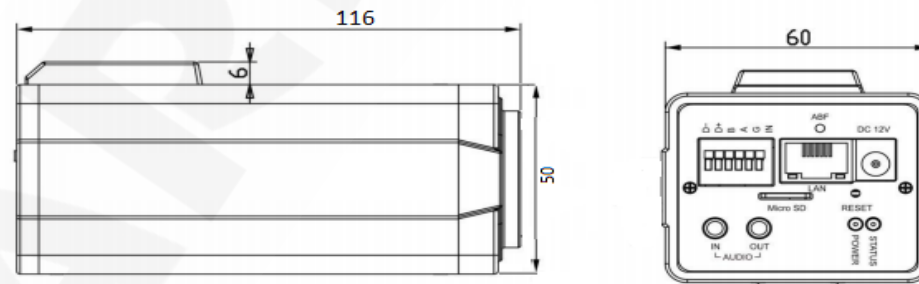

Потребляемая мощность	До 7 Вт
Диапазон температур	От -10 до +60°C
Размеры (шхвхг)	60x50x116 мм (без объектива)
Вес	407 г

2. Комплект поставки.

5.1 IP-камера	1 шт.
5.2 Компакт-диск (с документацией и ПО)	1 шт.
5.3 Упаковочная тара	1 шт.

3. Назначение.

IP-камера SV3215M предназначена для записи с разрешением до 5 Мп в форматах H.264, H.265 и MJPEG.

4. Устройство и принцип работы.

IP-камера SV3215M оснащена 5-мегапиксельной матрицей, которая обеспечивает четкое изображение с отличной цветопередачей даже в условиях плохой освещенности, открывая возможности высококачественной видеосъемки и понижая уровень шумов в любых условиях. IP-камера SV3215M отлично подходит для построения профессиональной системы видеонаблюдения, к которой предъявляются повышенные требования к качеству изображения.

5. Установка.

ВНИМАНИЕ! В случае установки видеокамеры на токопроводящую поверхность, во избежание попадания постороннего напряжения на корпус видеокамеры, эта поверхность должна быть заземлена!

6. Габаритный чертеж

7. Сертификация

Сертификат соответствия ТС № RU Д-RU.АЛ16.В.54767
Срок действия с 26.09.2016 по 25.09.2019 г.

8. Утилизация

Изделие утилизировать как бытовую технику согласно правилам установленными органами самоуправления региона утилизации.

9. Гарантийные обязательства

Гарантийные обязательства представлены на сайте по ссылке:
<http://www.beward.ru/contact/service/>