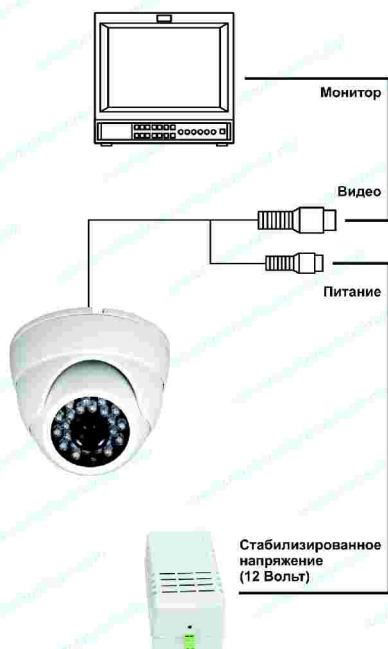

ПАСПОРТ

(на одну единицу продукции)

**КАМЕРА ТЕЛЕВИЗИОННАЯ
ЦВЕТНАЯ**

модель: St-1020

* Подробное описание функций можно найти на сайте www.st-tm.ru

www.st-tm.ru

СОЕДИНЕНИЕ

Правильное подключение проводов

УВАЖАЕМЫЙ ПОКУПАТЕЛЬ!

Перед началом всех работ внимательно ознакомьтесь с данной инструкцией, которая вст Вам необходимые рекомендации.

1. НАЗНАЧЕНИЕ

St-1020 - камера телевизионная цветная, предназначенная для преобразования оптического изображения в электрический телевизионный сигнал, имеет одну матрицу ПЗС.