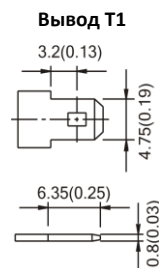

ПРИМЕНЕНИЕ

- Источники бесперебойного питания
- Аварийное освещение

ТЕХНИЧЕСКИЕ ДАННЫЕ

Номинальное напряжение	12В
Номинальная емкость	5,0 Ач (C ₂₀ до 1,75 В/эл)
Вес	1620 г
Тип вывода	T1, опционально T2
Внутреннее сопротивление	≤ 27 мΩ (полностью заряженного аккумулятора)
Макс. ток разряда	75 А до 5 сек.
Макс. ток заряда	1,5 А
Диапазон рабочих температур	Заряд: 0°C~40°C Разряд: -20°C~50°C Хранение: -20°C~40°C
Материал корпуса	ABS (согласно UL94-HB, опционально UL94-VO)

ISO 9001	
ISO 14001	
UL	
CE	
<ul style="list-style-type: none"> ● IEC60896 ● JIS C 8704 ● GB/T 19638 	

Размеры (мм)

Внешние размеры

Типы выводов

- Длина: 90±1,5
- Ширина: 70±1,5
- Высота корпуса: 102±1,5
- Общая высота: 106±2,0