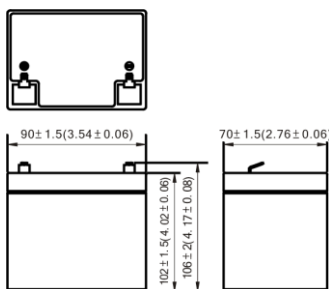

ISO 9001	
ISO 14001	
UL	
CE	
<ul style="list-style-type: none"> ● IEC60896 ● JIS C 8704 ● GB/T 19638 	

Размеры (мм)

Внешние размеры

Типы выводов

- Длина: 90±1,5
- Ширина: 70±1,5
- Высота корпуса: 102±1,5
- Общая высота: 106±2,0