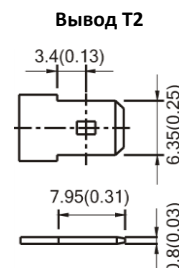

ПРИМЕНЕНИЕ

- Источники бесперебойного питания
- Аварийное освещение

ТЕХНИЧЕСКИЕ ДАННЫЕ

Номинальное напряжение	12В
Номинальная емкость	5,0 Ач (C ₂₀ до 1,75 В/эл)
Вес	1620 г
Тип вывода	T1, опционально T2
Внутреннее сопротивление	≤ 27 мΩ (полностью заряженного аккумулятора)
Макс. ток разряда	75 А до 5 сек.
Макс. ток заряда	1,5 А
Диапазон рабочих температур	Заряд: 0°C~40°C Разряд: -20°C~50°C Хранение: -20°C~40°C
Материал корпуса	ABS (согласно UL94-HB, опционально UL94-VO)

ISO 9001	
ISO 14001	
UL	
CE	
<ul style="list-style-type: none"> ● IEC60896 ● JIS C 8704 ● GB/T 19638 	

Размеры (мм)

Внешние размеры

Типы выводов

- Длина: 90±1,5
- Ширина: 70±1,5
- Высота корпуса: 102±1,5
- Общая высота: 106±2,0