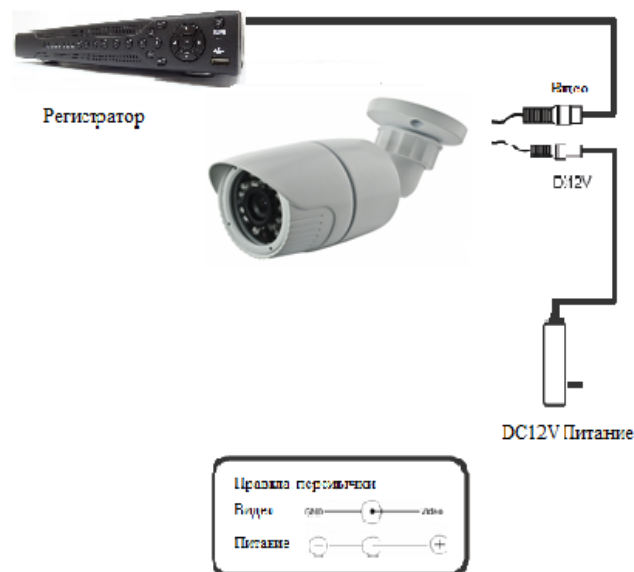

Спецификация

Модель	DT-AC9610BF-I2
Матрица	1/3" Sony CMOS/IMX238
Процессор	NVP2431H
Разрешение	960P (1.3 МП) / 720P (1.0 МП)
Видео выход	AHD/CVBS || PAL/NTSC
Минимальная освещенность	0.01 Lux/F1.2
Управление диафрагмой	Авто/Вручную
Отношение сигнал/шум	>50dB
Синхронизация	Внутренняя
Электронный затвор	NTSC: 1/50с~1/50,000с, PAL: 1/60с~1/50,000с
Гамма характеристика	0.45
Дистанция ИК	20м (23 ИК светодиода d.5мм)
Функции цифровой обработки изображения	AGC, 3D-NR, AWB, HLC/BLC, DWDR, Sens-UP, MD, Privacy Mask, Defog
OSD меню	Поддерживается, джойстик на кабеле(вход в меню Enter)
Режимы работы (управление пультом OSD)	Для переключения режима, удерживайте джойстик в нужную сторону более 5 секунд :UP(вверх) — AHD-L, Вправо — AHD-M, Влево -Аналог. Режим работы по умолчанию — AHD-M
Питание	DC12В(+/-10%)/300мА
Объектив	3.6мм
Габариты	200x65x65мм
Вес	370гр
Рабочая температура	-40~+50°СRH85% MAX
Защита	IP66
Дальность передачи видеосигнала	До 500м

Схема подключения

* Телефон технической поддержки ТМ DIVITEC 8(800)555-67-04